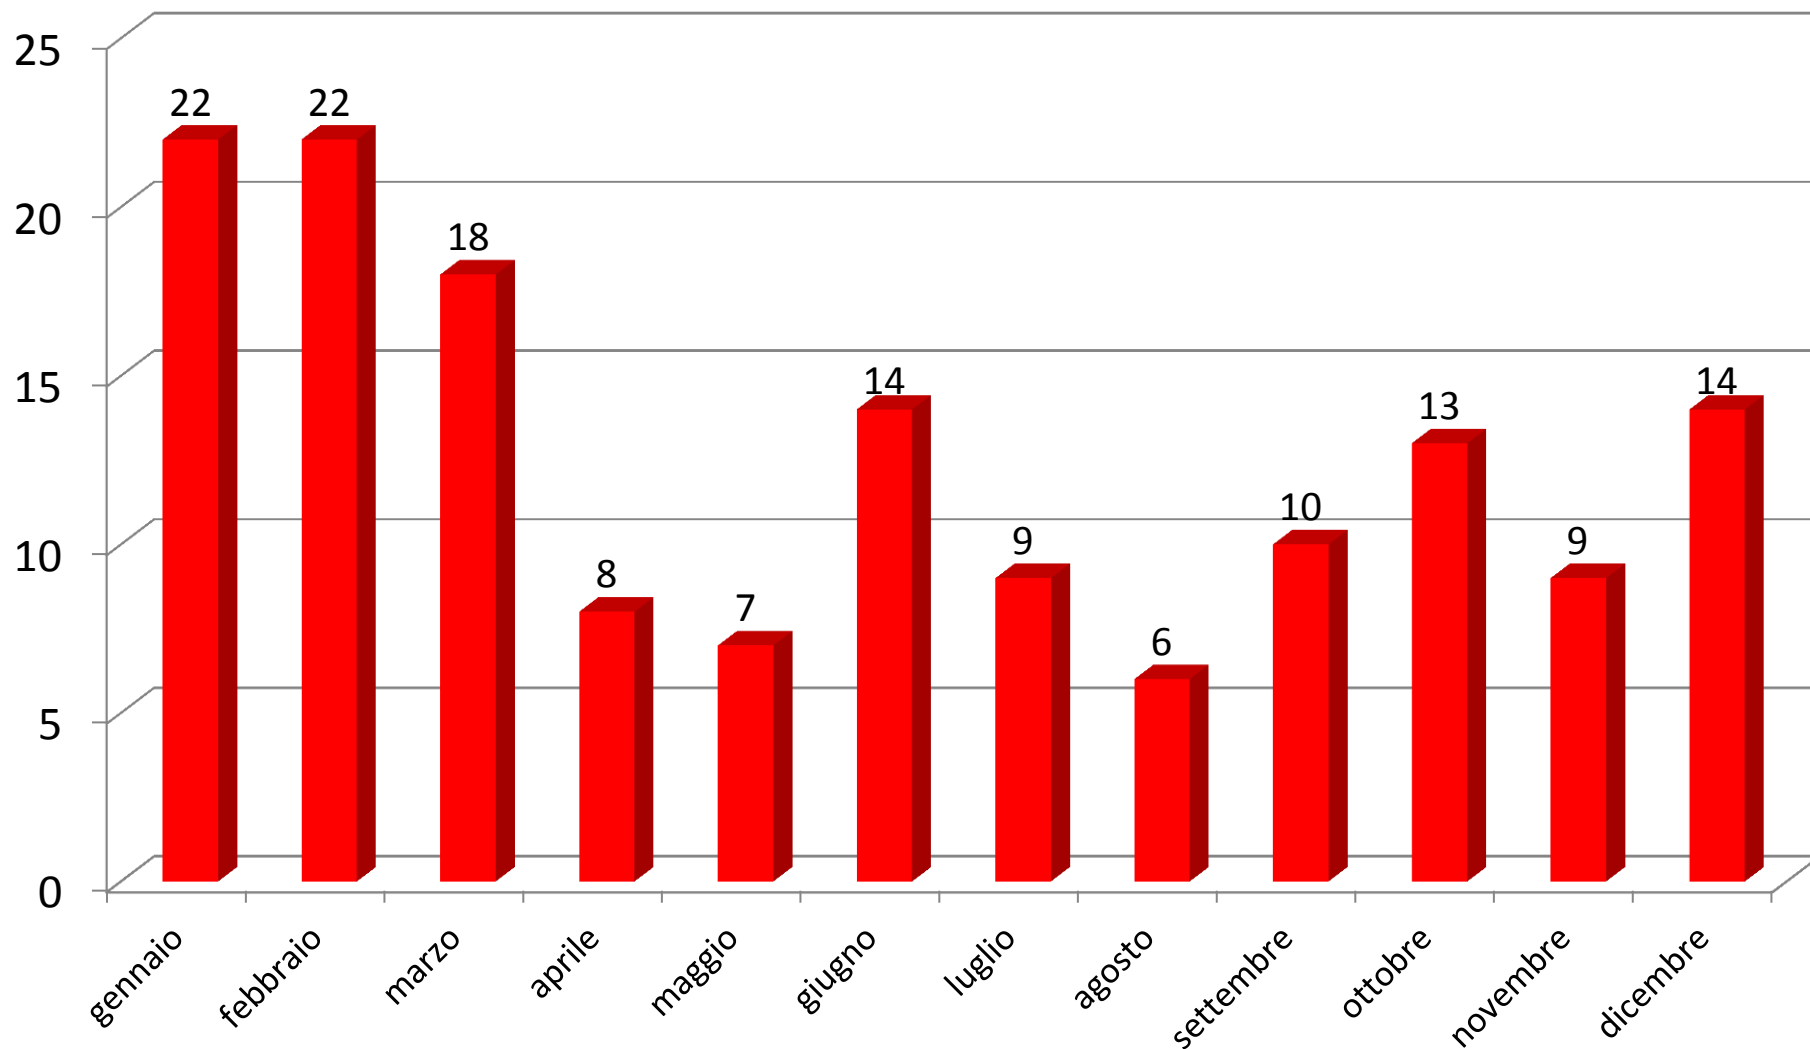

ANNO 2012

Dirigente Superiore Dott. Ing. **Maurizio D'Addato**

# Morti per Incendio ed Esplosione in ITALIA ( Ripartizione Mensile - ANNO 2012 )

**TOTALE MORTI 152**

# Morti per Incendio ed Esplosione in ITALIA ( Ripartizione Regionale - Anno 2012 )

**TOTALE MORTI 152**

# Feriti per Incendio ed Esplosione in ITALIA ( Ripartizione Mensile- Anno 2012 )

**TOTALE FERITI 565**