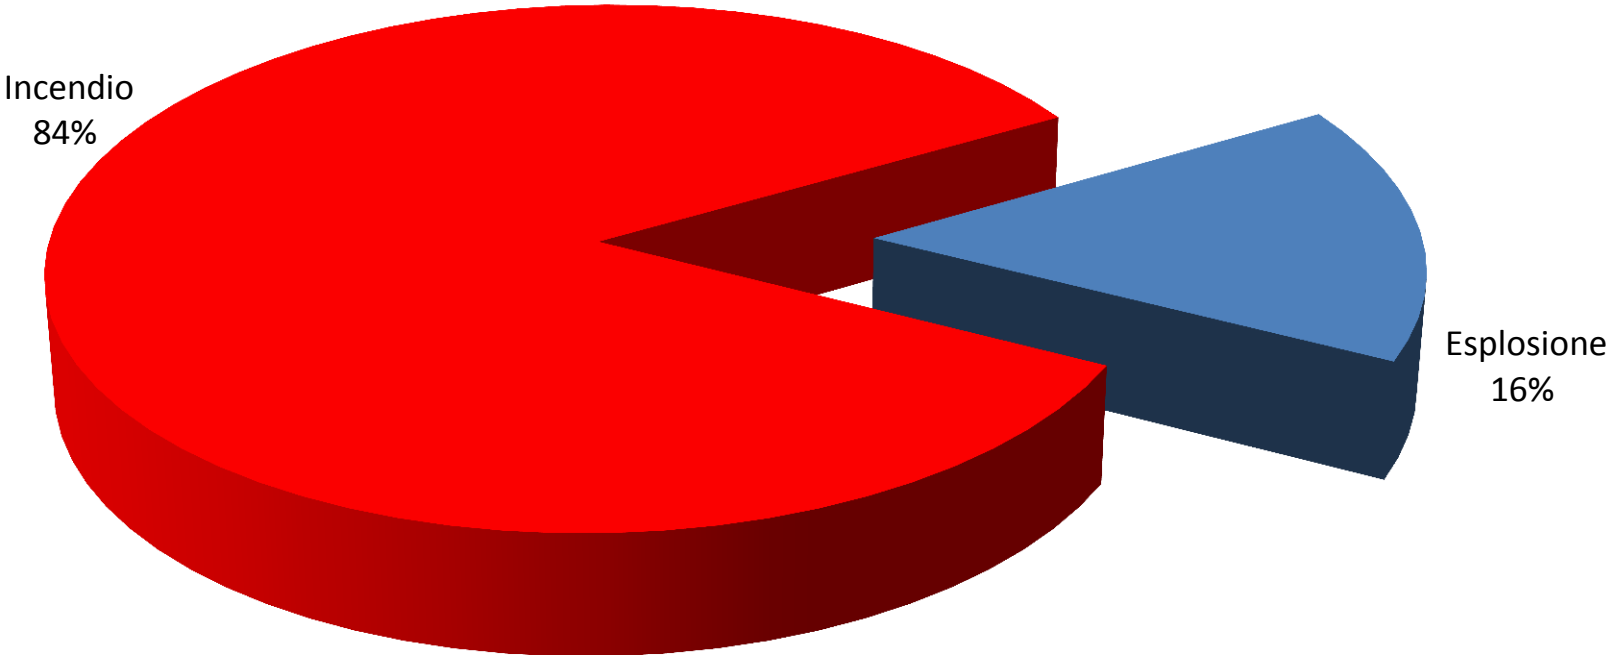

Ripartizione percentuale morti da esplosione ed incendio in ITALIA (Anno 2012)

TOTALE MORTI 152