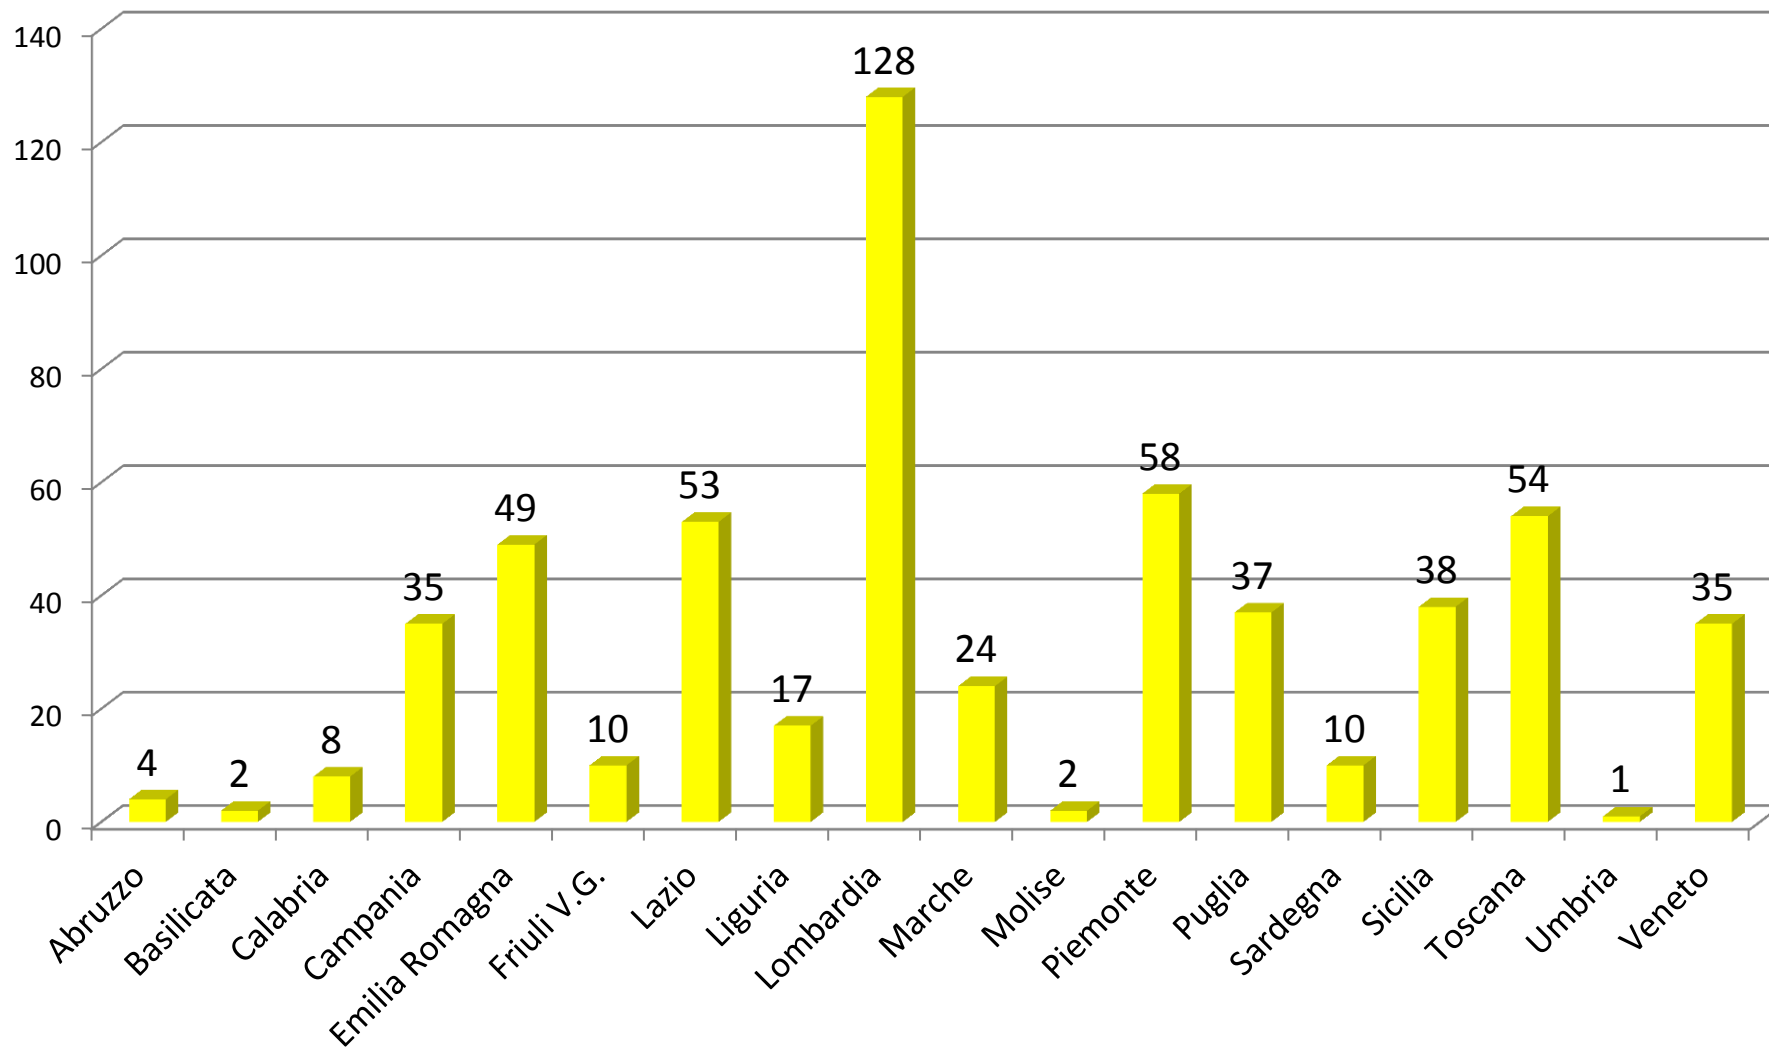

# Morti per Incendio ed Esplosione in ITALIA ( Ripartizione Regionale - Anno 2012 )

**TOTALE MORTI 152**

# Feriti per Incendio ed Esplosione in ITALIA ( Ripartizione Mensile- Anno 2012 )

**TOTALE FERITI 565**

# Ripartizione percentuale morti da esplosione ed incendio in ITALIA ( Anno 2012 )

**TOTALE MORTI 152**

# Feriti per incendio ed esplosione in ITALIA ( Ripartizione Regionale – Anno 2012 )

**TOTALE FERITI 565**