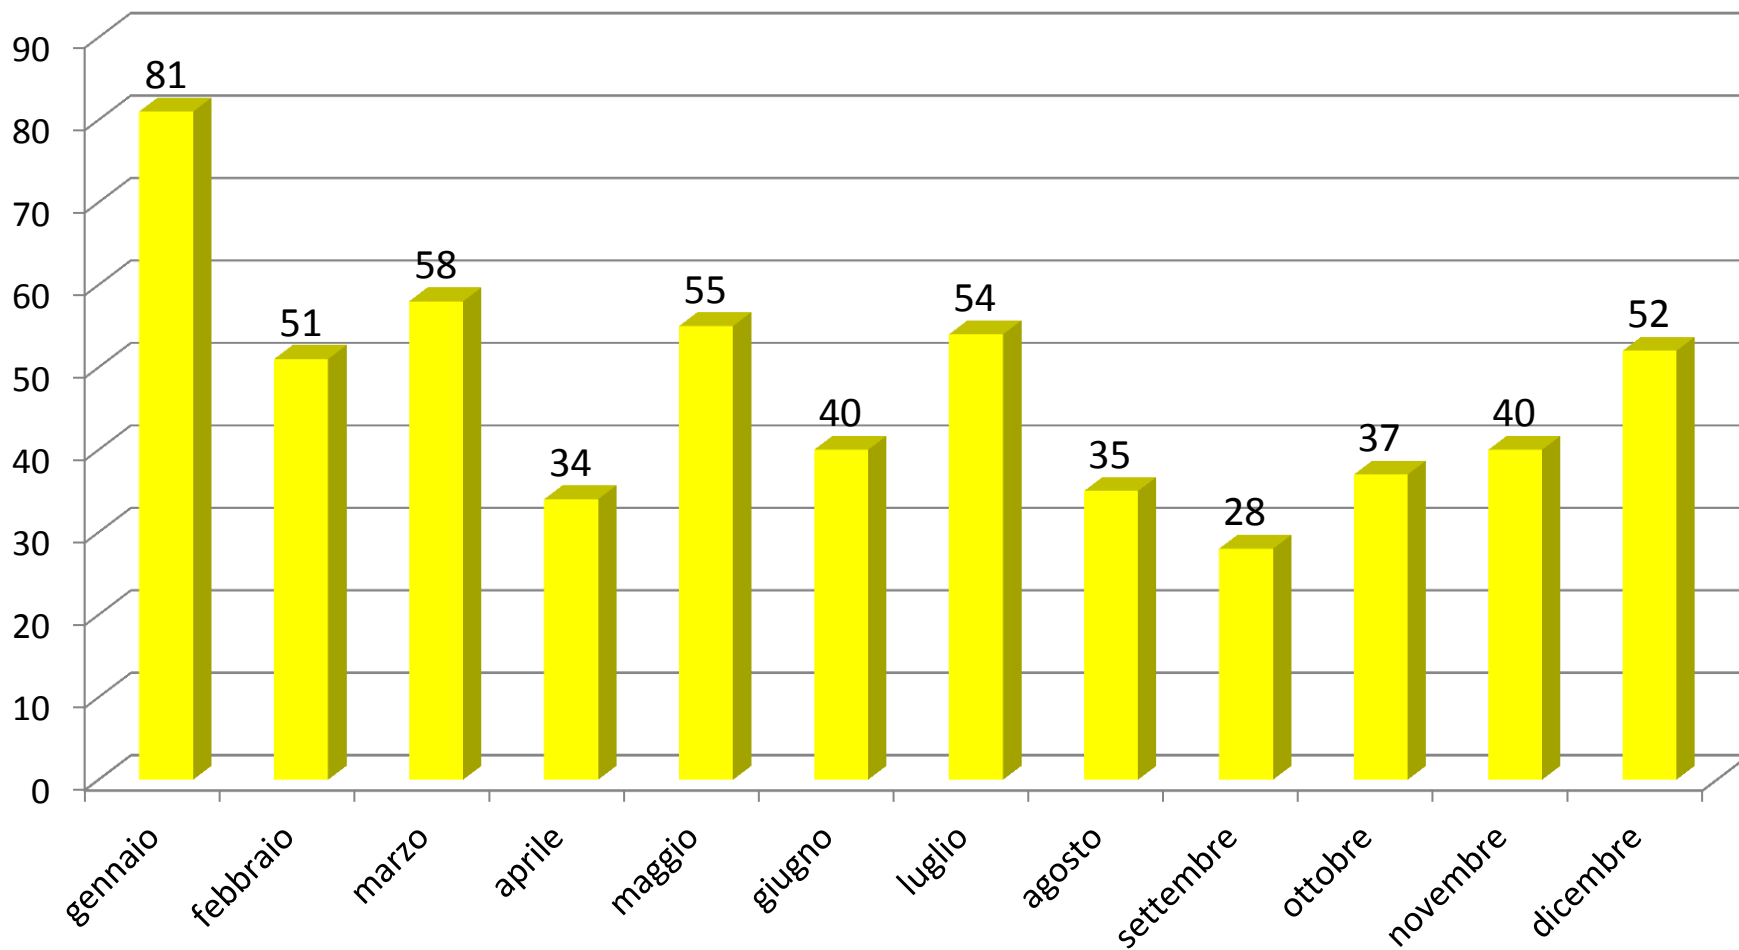

# Morti per Incendio ed Esplosione in ITALIA ( Ripartizione Mensile - ANNO 2012 )

**TOTALE MORTI 152**

# Morti per Incendio ed Esplosione in ITALIA ( Ripartizione Regionale - Anno 2012 )

**TOTALE MORTI 152**

# Feriti per Incendio ed Esplosione in ITALIA ( Ripartizione Mensile- Anno 2012 )

**TOTALE FERITI 565**