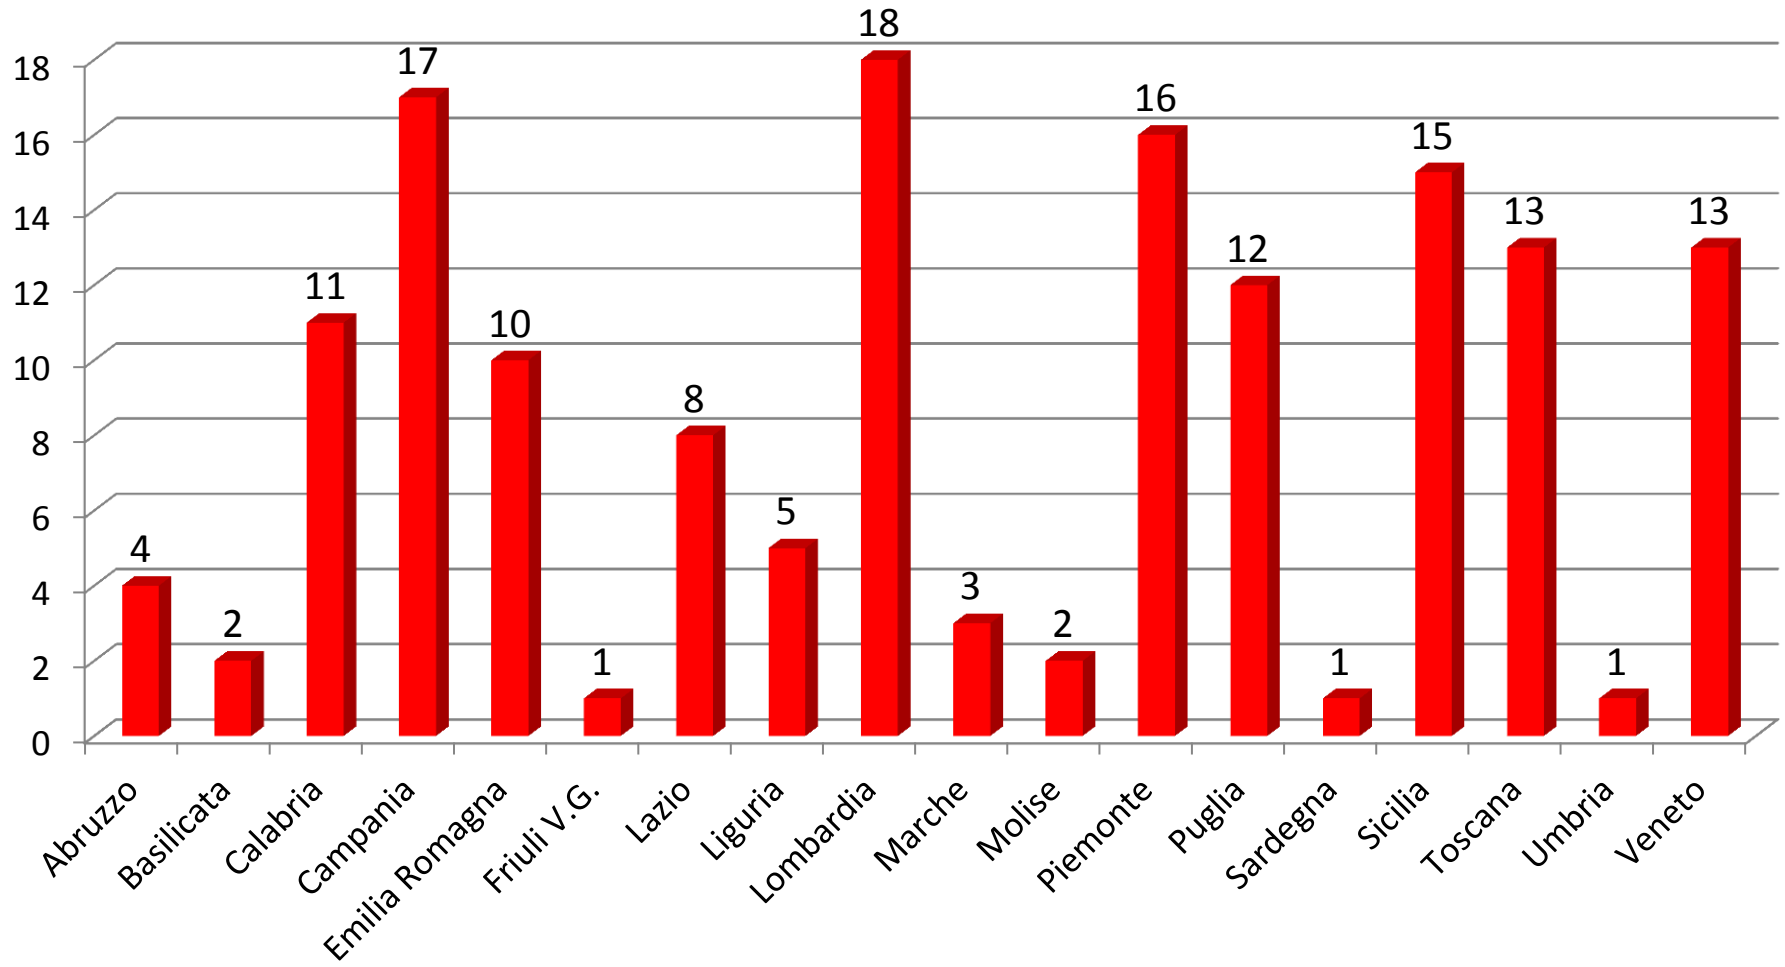

# Morti per Incendio ed Esplosione in ITALIA ( Ripartizione Mensile - ANNO 2012 )

**TOTALE MORTI 152**

# Morti per Incendio ed Esplosione in ITALIA ( Ripartizione Regionale - Anno 2012 )

**TOTALE MORTI 152**