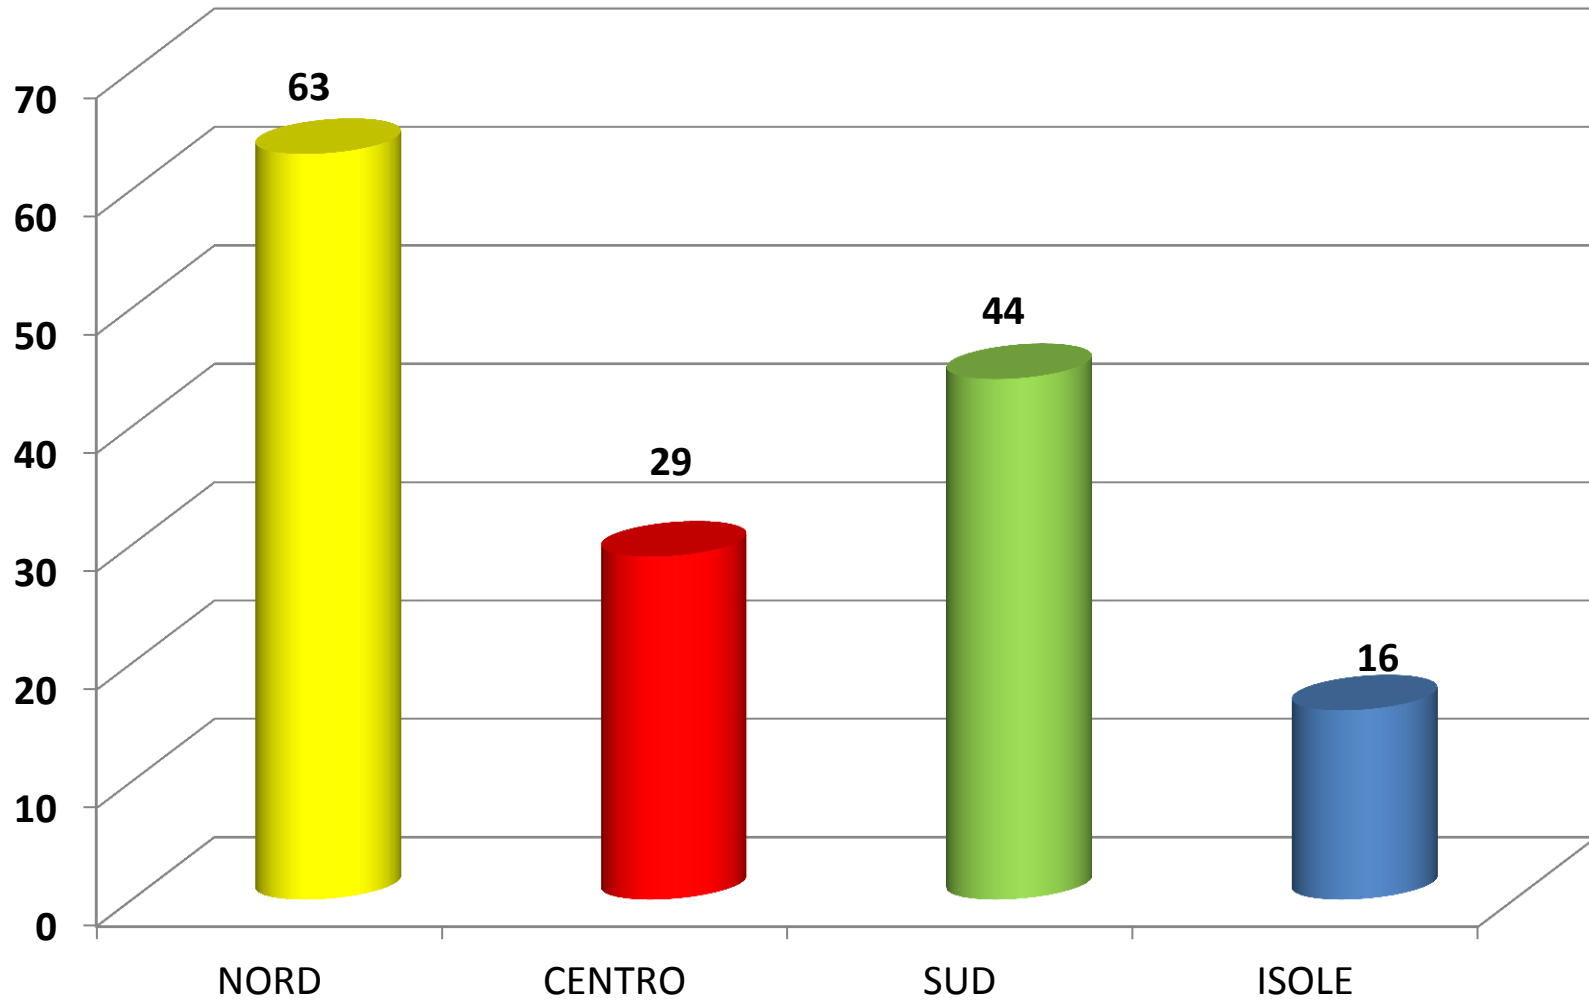

# Morti per incendio ed esplosione in ITALIA ( Ripartizione per Attività-Anno2012 )

**TOTALE MORTI 152**

# Feriti per Incendio ed Esplosione in ITALIA ( Ripartizione per attività -Anno 2012 )

**TOTALE FERITI 565**

# Morti per incendio ed esplosione in ITALIA ( Ripartizione Geografica - Anno 2012 )

**TOTALE MORTI 152**

**Si ringrazia per la cortese attenzione**

Dirigente Superiore Dott. Ing. **Maurizio D'ADDATO**